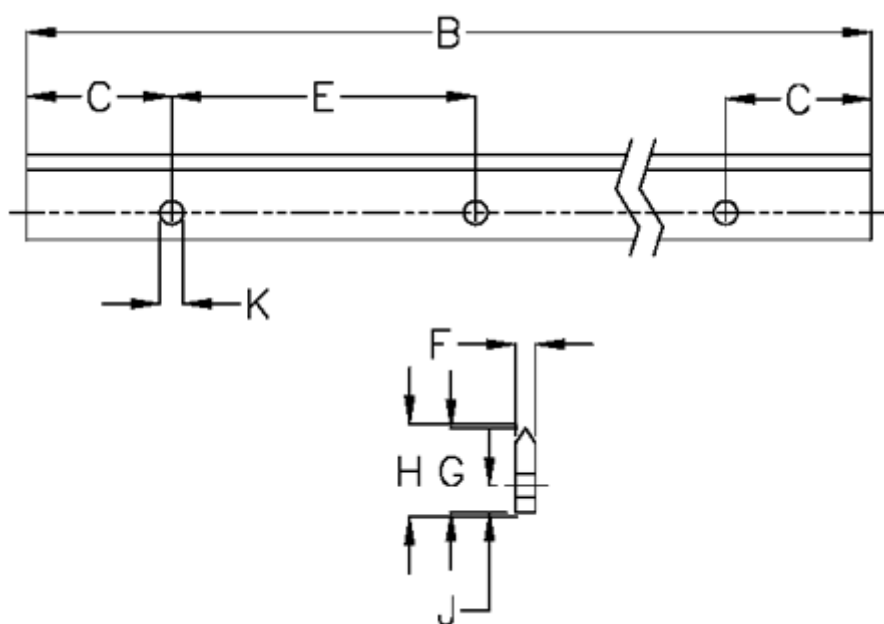

Varenummer: 05712745362  
Beskrivelse: Hepco GV3 profilskinne M E L536 P2  
med forsænkede huller

## Mål

B	= 536	K	= 7xM6
C	= 43.0	Præcisionstype	= P2
E	= 90	vægt kg/1000	= 1.20
F	= 6.42		
For leje	= J34		
G	= 25.0		
H	= 25.46		
J	= 8.0		